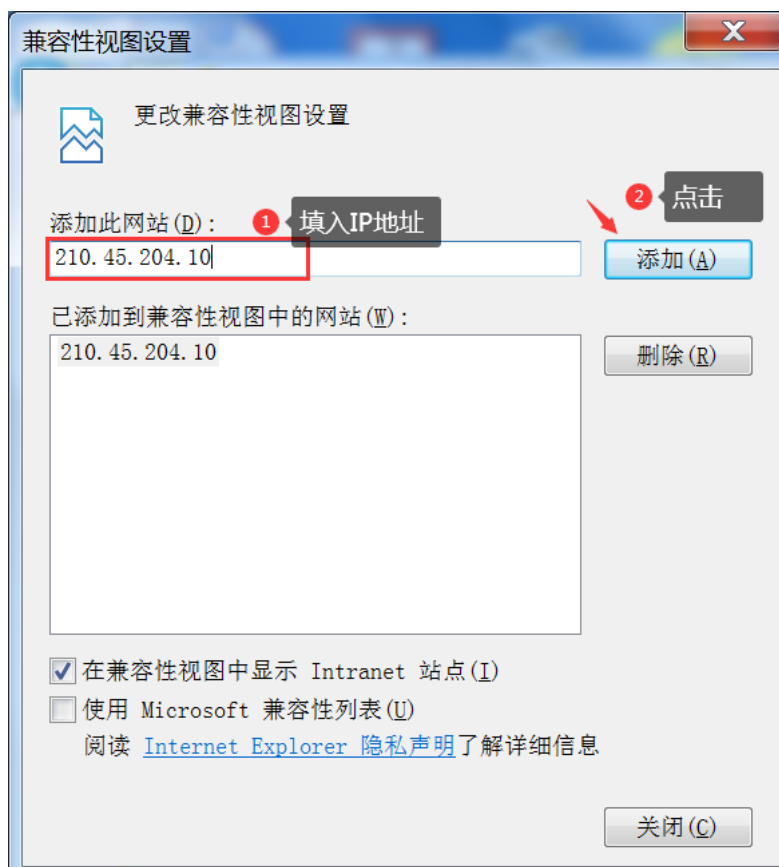

电脑浏览器兼容性视图设置

考试前电脑浏览器建议选择“IE浏览器”、“360浏览器”，并将浏览器设置为兼容性视图格式，否则，有可能会出现“你还没答题，不能交卷”的错误！如以下为两种浏览器兼容性视图设置方法：

1. Microsoft IE Internet 浏览器

如下图所示：Microsoft IE Internet 浏览器“兼容模式”设置。

2. 360 极速浏览器

360 极速浏览器现有两种内核模式，即“极速模式”和“兼容模式”。